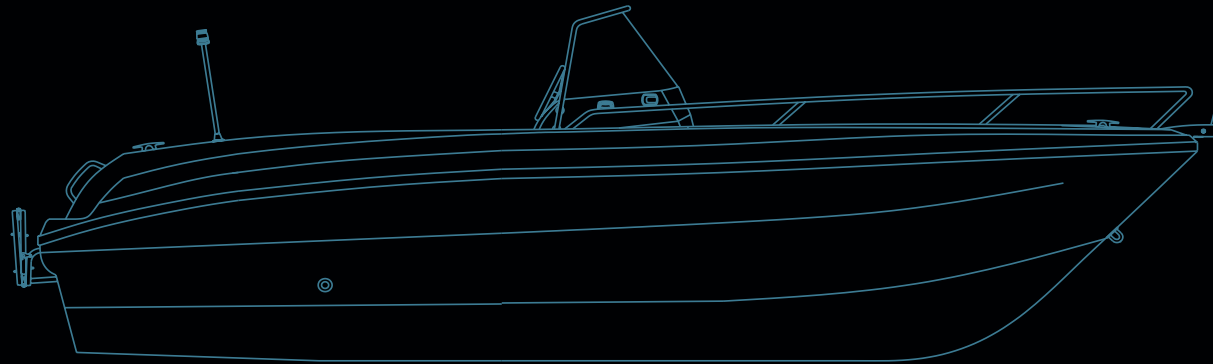

OPEN 670

Länge in cm	665	max. Motorisierung in kW/PS	166 / 225
Breite in cm	251	Zuladung in kg	958
Höhe des Schiffes inkl. Windschutzscheibe in cm	193	Kapazität des Kraftstofftanks	180 ALU
Gewicht ohne Motor in kg	980	Kapazität des Wassertanks in l	X
Zulässige Personenanzahl	8	CE-Kategorie	C
Tiefgang in cm	50	Transomhöhe in cm	51-53
		Schaftlänge des Motors	20' / L