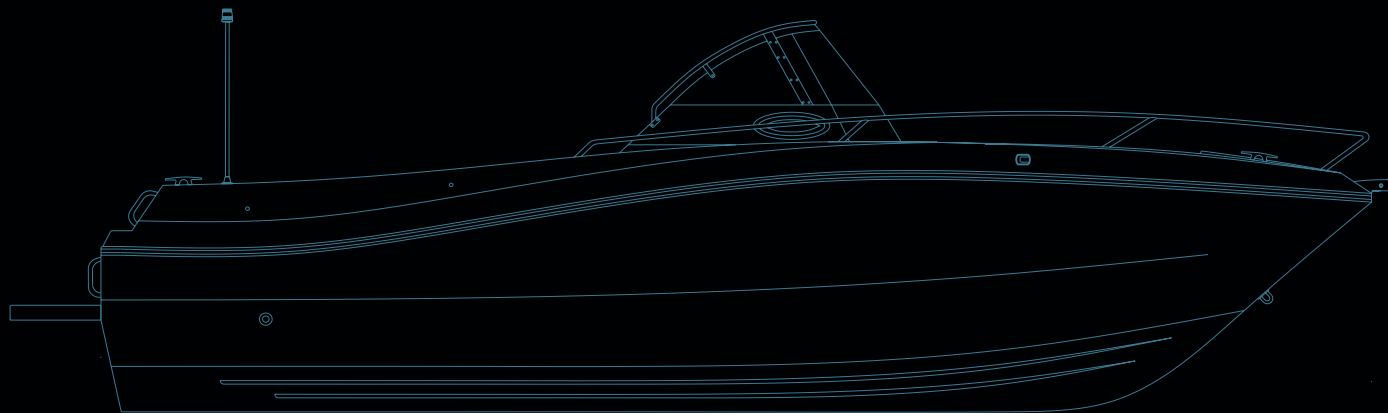

# OPEN 750

Länge in cm	770	max. Motorisierung in kW/PS	258 / 350
Breite in cm	251	Zuladung in kg	1320
Höhe des Schiffes inkl. Windschutzscheibe in cm	227	Kapazität des Kraftstofftanks	260 ALU
Gewicht ohne Motor in kg	1780	Kapazität des Wassertanks in l	70
Zulässige Personenanzahl	12	CE-Kategorie	C
Tiefgang in cm	53	Transomhöhe in cm	65,5
		Schaftlänge des Motors	25' / XL

### Standardausführungen

Standardfarbe des Bootsrumpfes und des Steuerstandes: weiß.....

Polster: grey POV.....

Polsterabdeckungen: light grey/beige/blue/ruby/black.....