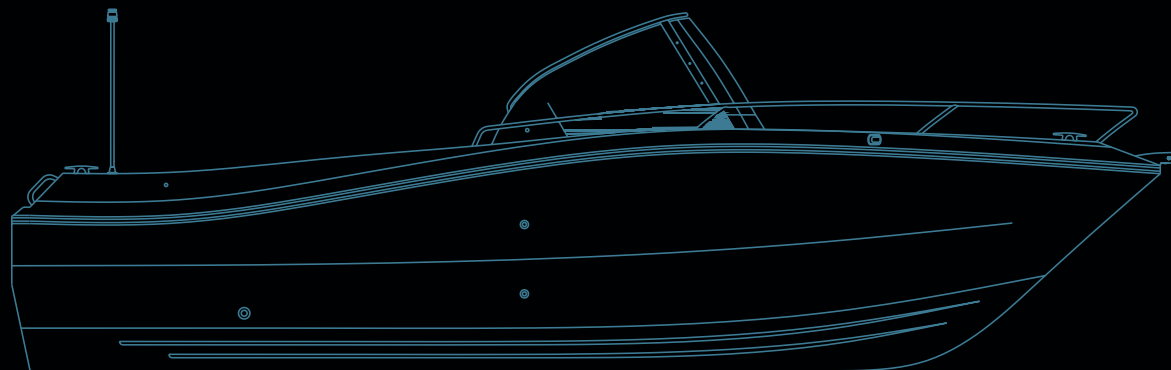

SUN CRUISER 730

Länge in cm	770	max. Motorisierung in kW/PS	258/350
Breite in cm	251	Zuladung in kg	1065
Höhe des Schiffes inkl. Windschutzscheibe in cm	210	Kapazität des Kraftstofftanks	260 ALU
Gewicht ohne Motor in kg	1825	Kapazität des Wassertanks in l	70
Zulässige Personenanzahl	9	CE-Kategorie	C
Tiefgang in cm	50	Transomhöhe in cm	65,5
		Schaftlänge des Motors	25 / XL

ATLANTIC MARINE
GERMANY

Made for you

SUN CRUISER 730

Standardausstattung

Boot in weißem Gelcoat
 Zwei automatische Bilgenpumpen
 Ankerkasten mit Ankerrolle
 Klappbare Badeleiter 4-stuf. m. Handgriff
 Reeling und Klampen aus Edelstahl
 Teakholzboden im Heckbereich
 Batteriekästen mit Install. für 2 Batterien
 Heck-Sonnendeck zusammenlegbar aus
 Hecksofa & kl. Tisch
 U-Sitzbank mit seitlich wegklappbaren
 Sitzflächen
 Hydraulische Lenkung 300 PS

Standardausführungen

Standardfarbe des Bootsrumpfes/Steuerstandes: weiß

Polster auf dem Deck: SILVERTEX in den Farben: Silver/ Beige/ Brown/ carbon/ red

Polster in der Kajüte: GREY ALCANTARA in den Farben: beige/ grey/ Dark blue