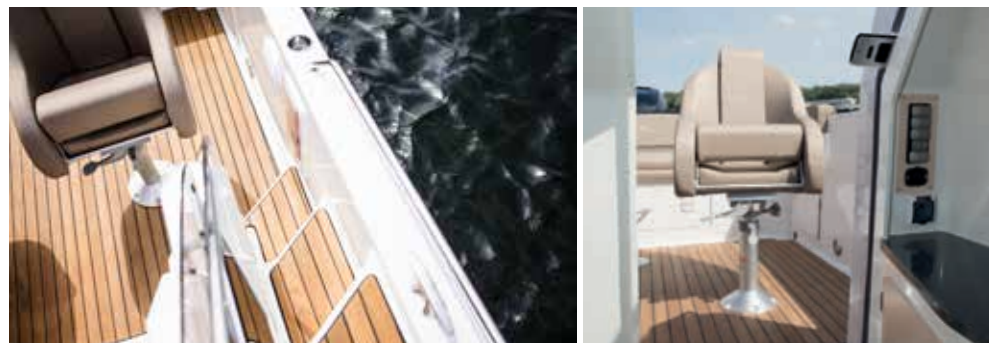

Made for you

ATLANTIC MARINE
GERMANY

SUN CRUISER 730

Standardausstattung

Boot in weißem Gelcoat
Zwei automatische Bilgenpumpen
Ankerkasten mit Ankerrolle
Klappbare Badeleiter 4-stuf. m. Handgriff
Reling und Klampen aus Edelstahl
Teakholzboden im Heckbereich
Batteriekästen mit Install. für 2 Batterien
Heck-Sonnendeck zusammenlegbar aus
Hecksofa & kl. Tisch
U-Sitzbank mit seitlich wegklappbaren
Sitzflächen
Hydraulische Lenkung 300 PS

Farbiger Steuerstand: lighter platinum grey 7036/ alle Rumpffarben..... € 140,00

Farbige Sitzbank: platinum grey 7036/ alle Rumpffarben..... € 140,00

TECHNIK & INTERIEUR

Bugstrahlruder.....	€ 3.690,00
2 zusätzliche Klampen.....	€ 130,00
Kompass.....	€ 90,00
Zusätzliche Cupholder/ Getränkehalter.....	€ 32,00
LED Decklicht.....	€ 257,00
Decksluke auf der Sonnenliege.....	€ 733,00
Sky Screen/ Einsatzrahmen für Verdunkelung und Fliegengitter aus weißem PVC Kunststoff.....	€ 440,00
Edelstahlfenderleiste.....	€ 738,00
220 V Installation: 2 Steckdosen, innerhalb der Kabine + Außensteckdose + Batterieladegerät / Landanschluss mit Kontrollpanel.....	€ 1.425,00
Zusätzliche 12V Steckdose am Steuerstand.....	€ 55,00
Zusätzliche 12V Steckdose in der Kajüte.....	€ 55,00
Radio/CD/USB player CLARION CMD6 Marine mit 2 Lautsprechern.....	€ 1.380,00
Soundpaket Fusion Signature (4x LED-Lautspr., Subwoofer 10 Zoll, digitaler Verstärker 1600W, Fusion Bedienteil).....	€ 3.189,00