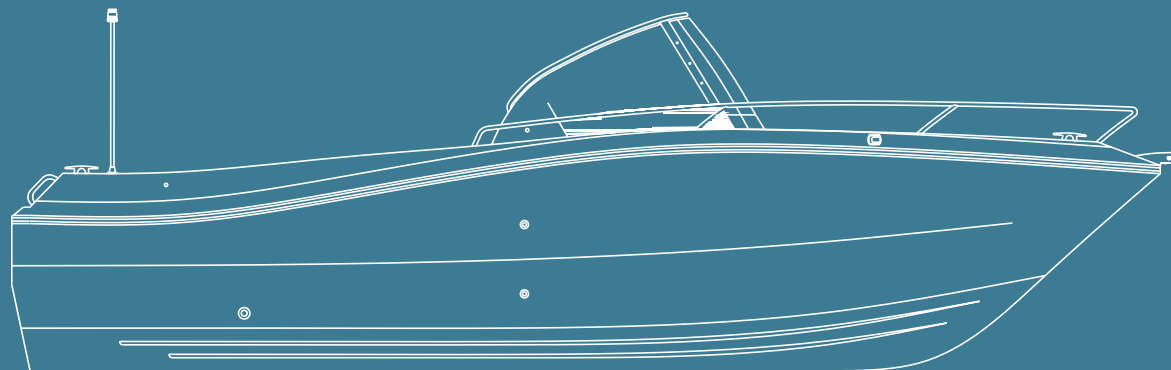

SUN CRUISER 730

Länge in cm	770	max. Motorisierung in kW/PS	258/350
Breite in cm	251	Zuladung in kg	1065
Höhe des Schiffes inkl. Windschutzscheibe in cm	210	Kapazität des Kraftstofftanks	260 ALU
Gewicht ohne Motor in kg	1825	Kapazität des Wassertanks in l	70
Zulässige Personenanzahl	9	CE-Kategorie	C
Tiefgang in cm	50	Transomhöhe in cm	65,5
		Schaftlänge des Motors	25 / XL

Made for you

ATLANTIC MARINE
GERMANY

SUN CRUISER 730

Standardausstattung

Boot in weißem Gelcoat
Zwei automatische Bilgenpumpen
Ankerkasten mit Ankerrolle
Klappbare Badeleiter 4-stuf. m. Handgriff
Reling und Klampen aus Edelstahl
Teakholzboden im Heckbereich
Batteriekästen mit Install. für 2 Batterien
Heck-Sonnendeck zusammenlegbar aus
Hecksofa & kl. Tisch
U-Sitzbank mit seitlich wegklappbaren
Sitzflächen
Hydraulische Lenkung 300 PS

Standardausführungen

Standardfarbe des Bootsrumpfes/Steuerstandes: weiß

Polster auf dem Deck: SILVERTEX in den Farben: Silver/ Beige/ Brown/ carbon/ red

Polster in der Kajüte: GREY ALCANTARA in den Farben: beige/ grey/ Dark blue